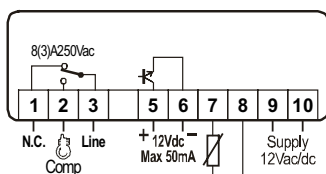

Schéma zapojení :