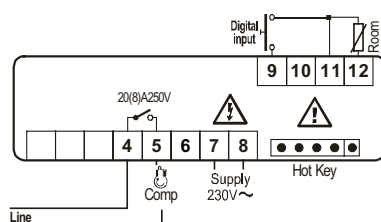

Programovací klíč – HOT KEY

Napájení 12/24Vstř/ss, 110Vstř - svorky 7,8

Napájení 12/24Vstř/ss, 110Vstř - svorky 11,12