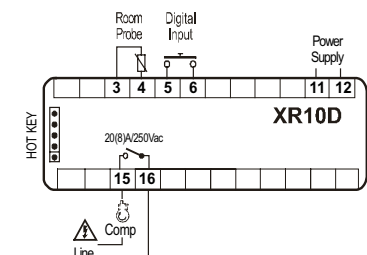

Programovací klíč – HOT KEY

Napájení 12/24Vstř/ss, 110Vstř - svorky 7,8

Napájení 12/24Vstř/ss, 110Vstř - svorky 11,12