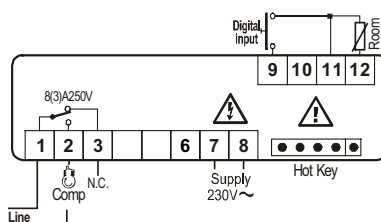

Přesnost při 25 °C : ± 0,7 °C

Vzorkovací čas : 1 s

Rozměry : XR10S - 31 x 64 mm, hloubka 73 mm
XR10C - 32 x 74 mm, hloubka 60 mm
XR10D - 4 moduly DIN (70 x 85 x 61 mm)

Montážní otvor : XR10S - 25,5 x 59 mm
XR10C - 29 x 71 mm

Připojení : šroubovací svorkovnice, max. 2,5 mm²

Krytí čelního panelu : IP65 s těsněním RG-C

Pracovní podmínky : 0...60°C, 20...80% vlhkost

Příslušenství za příplatek:

- **HOT KEY** pro rychlé programování
- **C-BOX** pro přímou montáž na stěnu (pro typ C)
- **RG-C** těsnění do panelu, 32 x 74 mm

Specifikace pro objednání :

XR10S (ekvivalent SMC311)

XR10C ab

a : Napájení
0 = 12 Vstř/Vss
1 = 24 Vstř/Vss
4 = 110 Vstř
5 = 240 Vstř

XR10D 5 b

b : Relé
0 = přepínací 8(3) A
1 = spínací 20(8) A

XR10S

XR10C

XR10D

**Schéma zapojení :****Programovací klíč – HOT KEY**

Napájení 12/24Vstř/ss, 110Vstř - svorky 7,8

Napájení 12/24Vstř/ss, 110Vstř - svorky 11,12