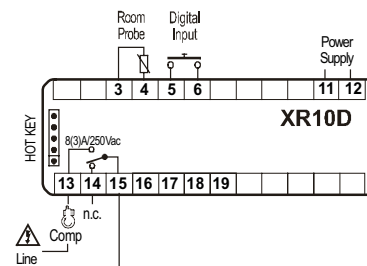

Schéma zapojení :